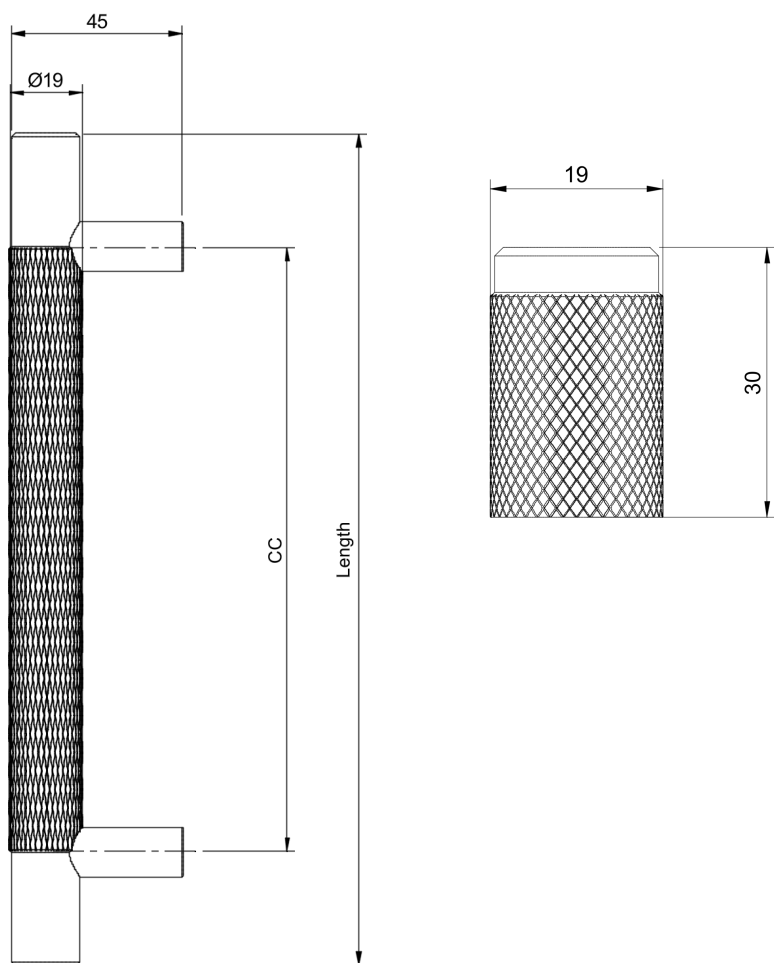

Innehåll - Handtag

/

Innehåll - Knopp

1x Handtag

1x Knopp

2x M5x40mm skruv

1x M5x40 mmskruv

Passar dörrar med minimum / maximum tjocklek - 16 mm / 30 mm

Produkten passar inte i blöta eller fuktiga miljöer.

Specifikation (Bilder enbart för måttangivelser)

Handtag /Knopp data

CC (mm)	Längd (mm)	Greppdjup (mm)	Grepp \varnothing (mm)	Mässing art nr	Svart art nr	Titanium art nr
96	156	45	19	203801		
128	188	45	19	203601		
160	220	45	19	201801	201501	202101
192	252	45	19		201301	
256	316	45	19	202301		
352	412	45	19	202501		
448	506	45	19	202701		
Knopp	30		19	207001	201001	207101